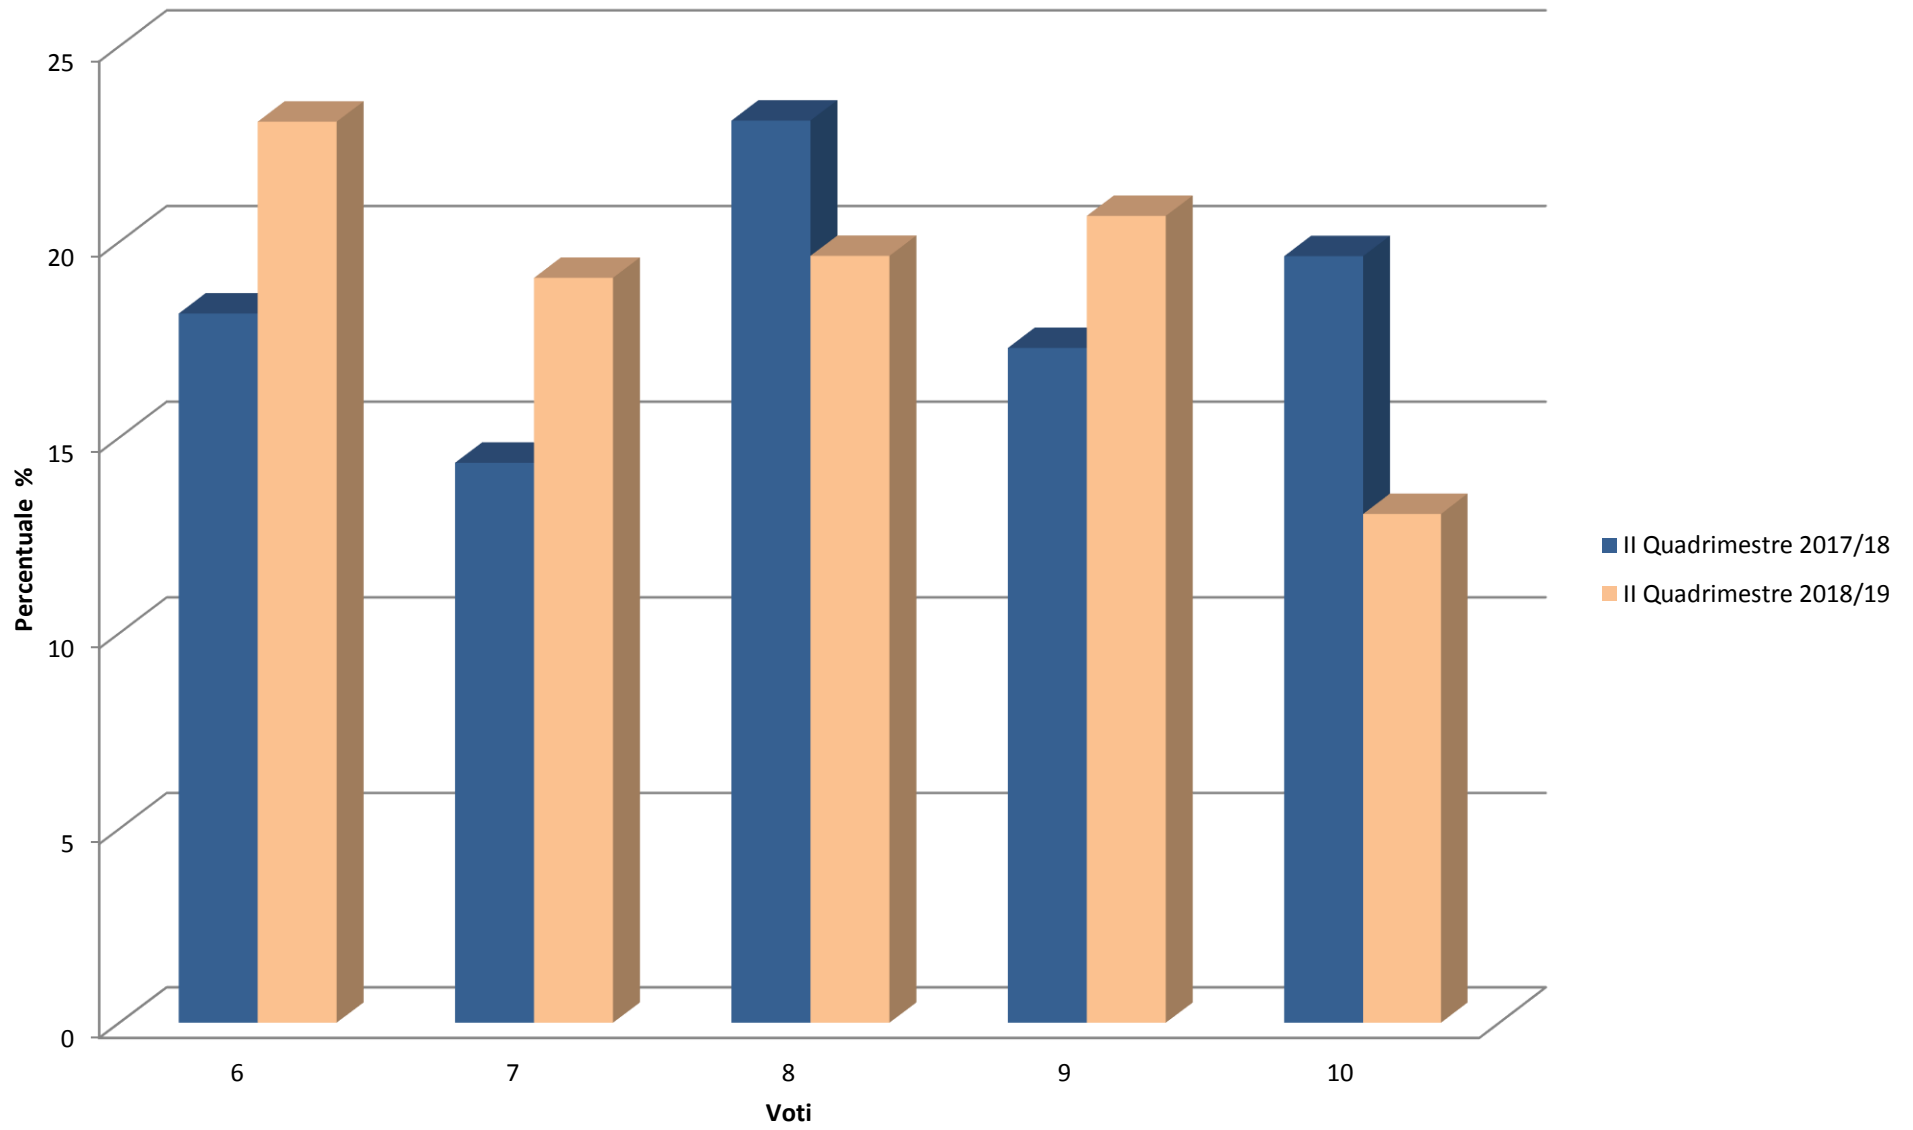

Andamento Primaria