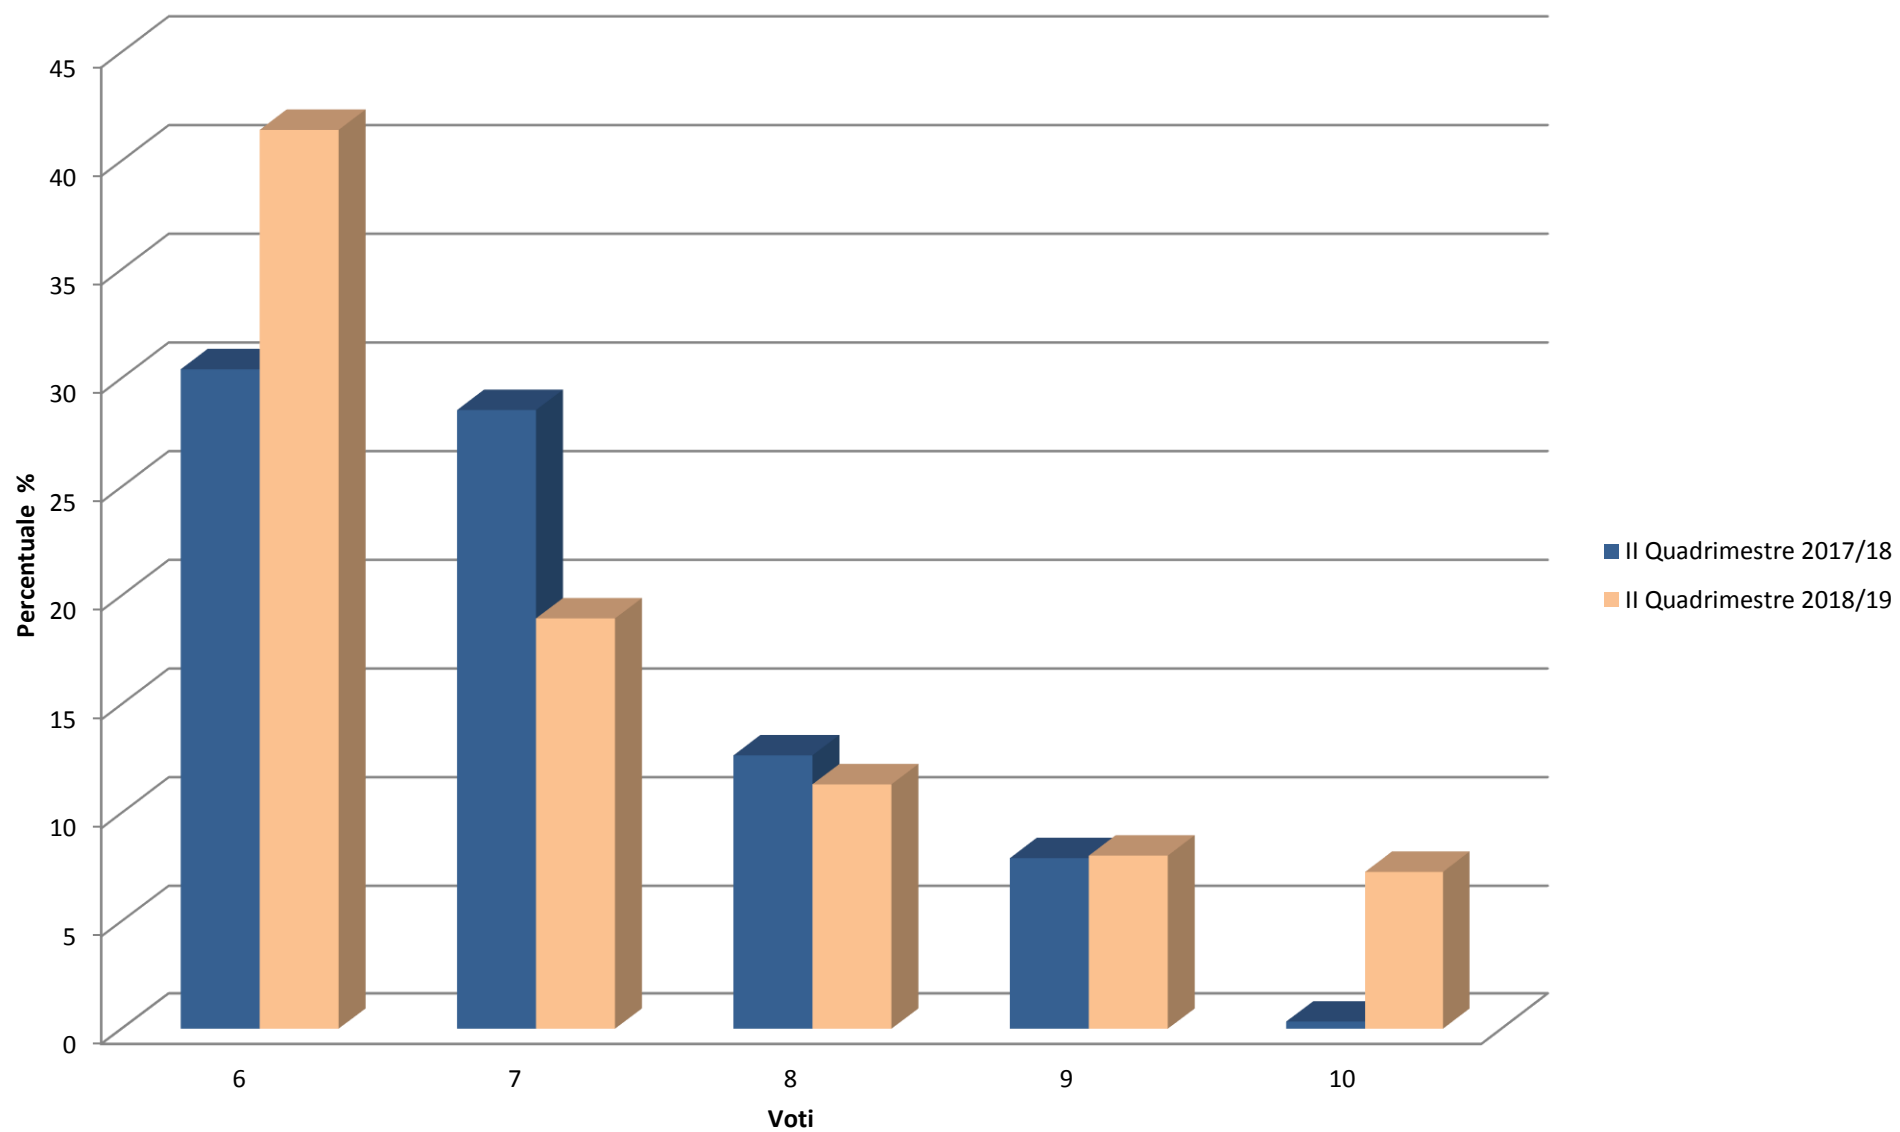

Andamento Secondaria