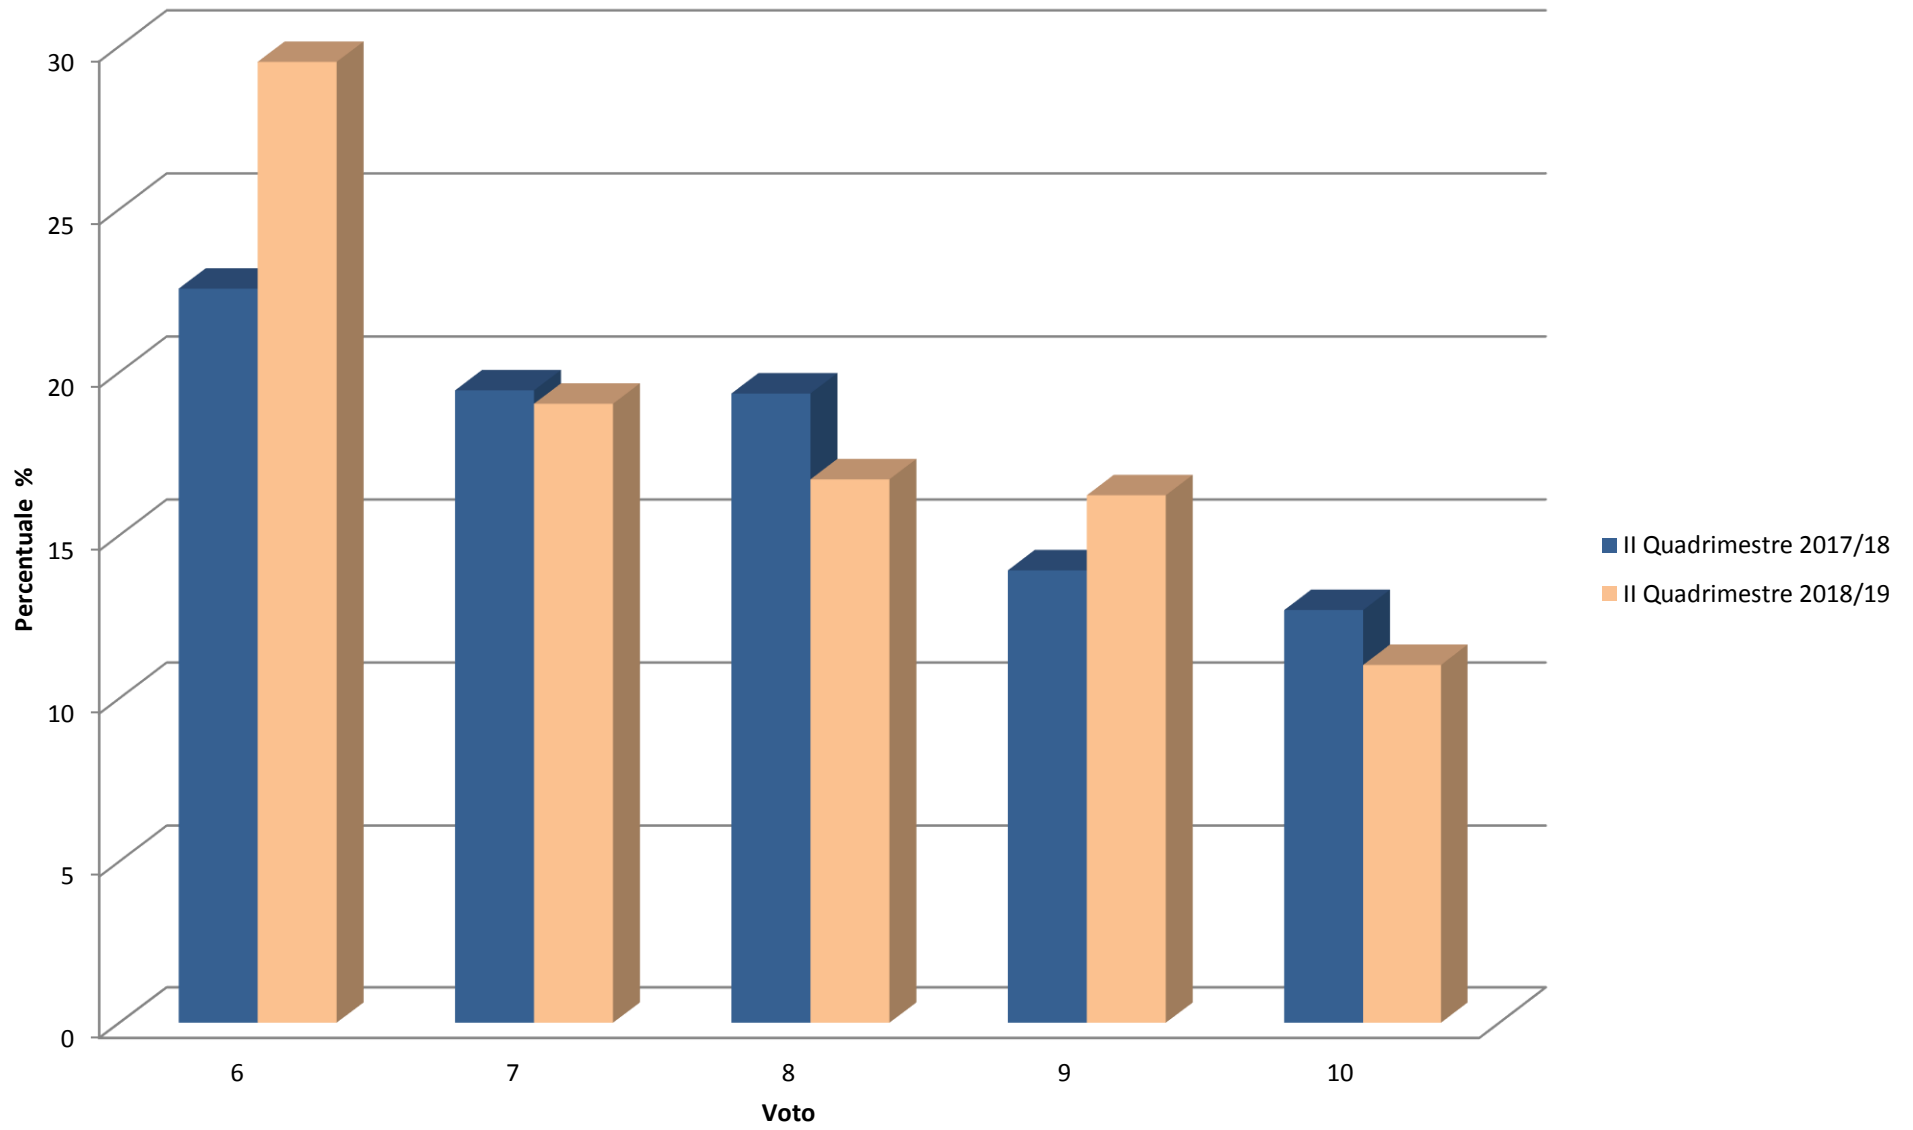

Rosso	= Valore minore rispetto al II Quadrimestre 2016/2017
Verde	= Valore maggiore rispetto al II Quadrimestre 2016/2017

Andamento Primaria

Andamento Secondaria

Andamento Istituto

<Modificare opportunamente i valori in giallo>