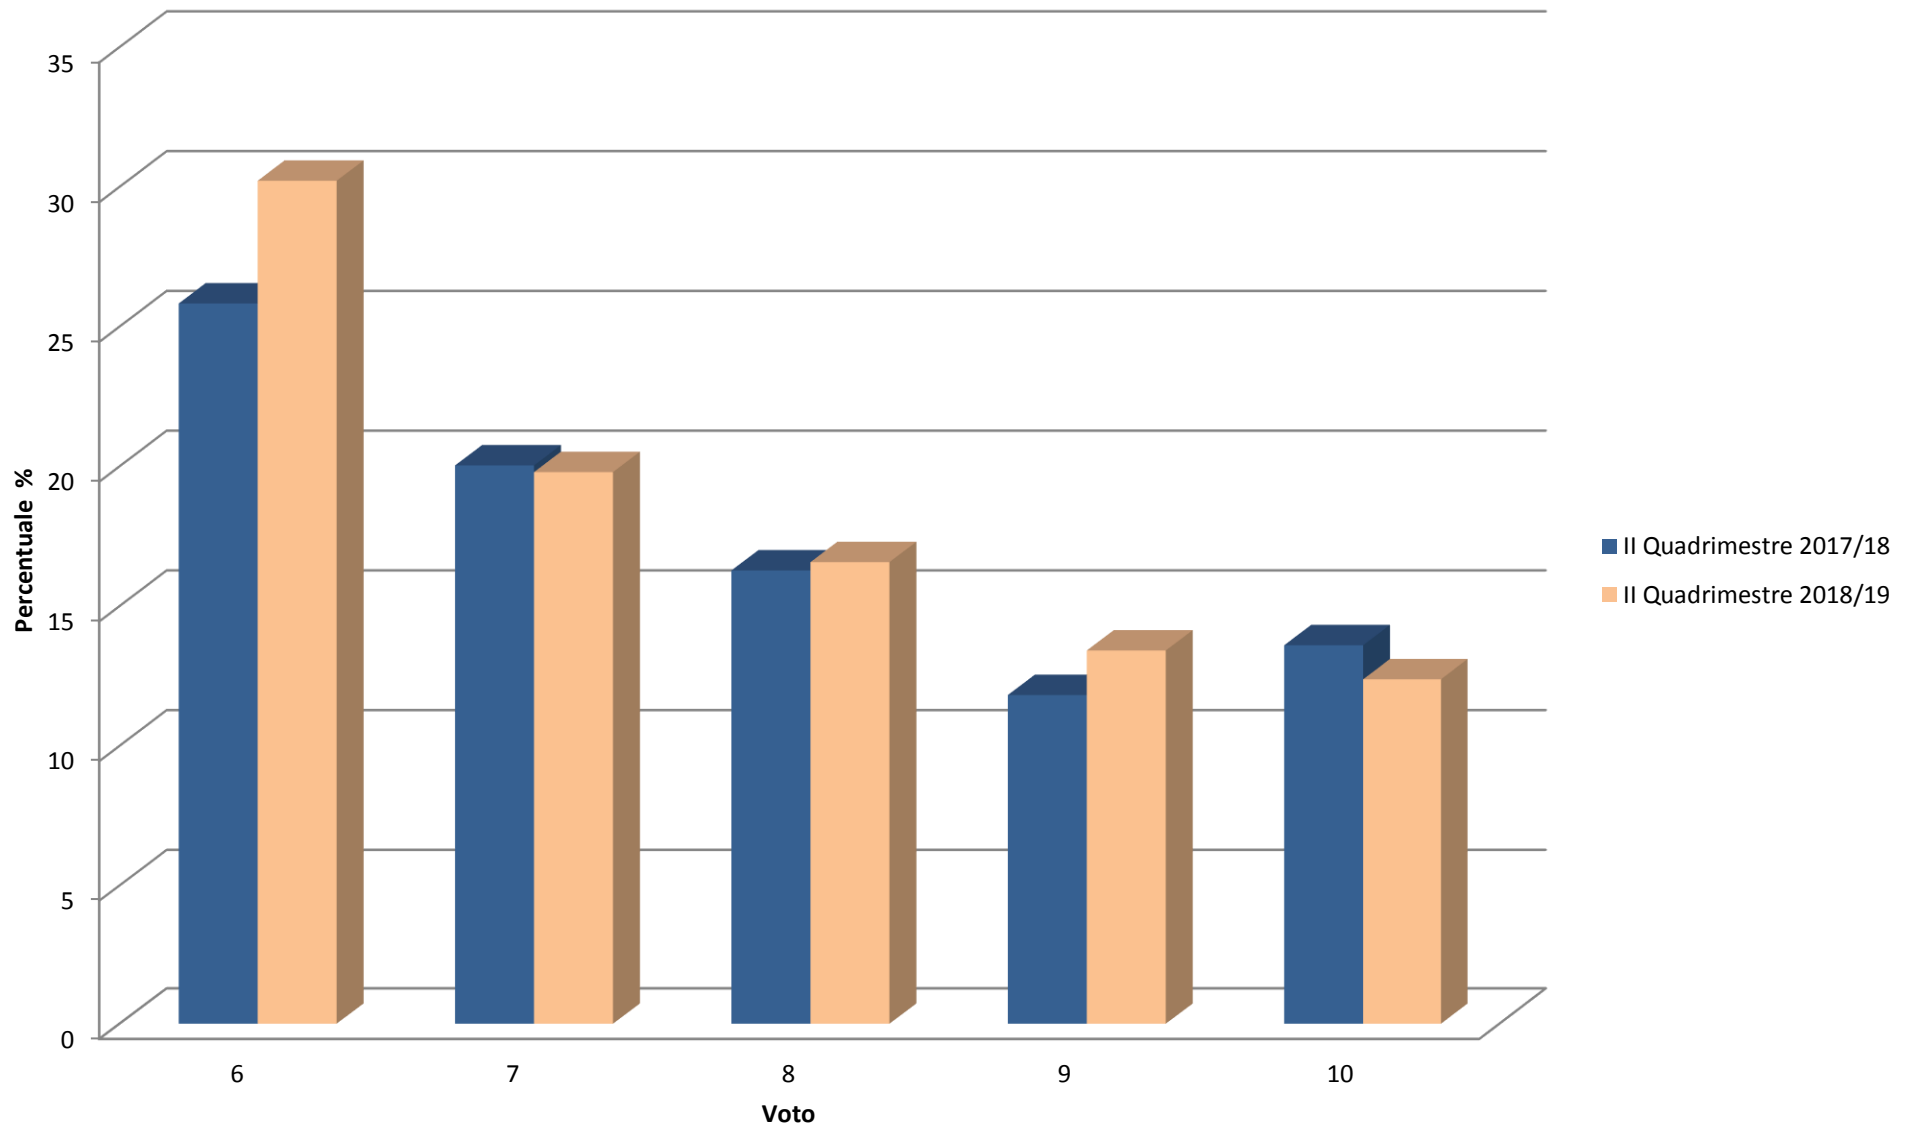

Andamento Istituto