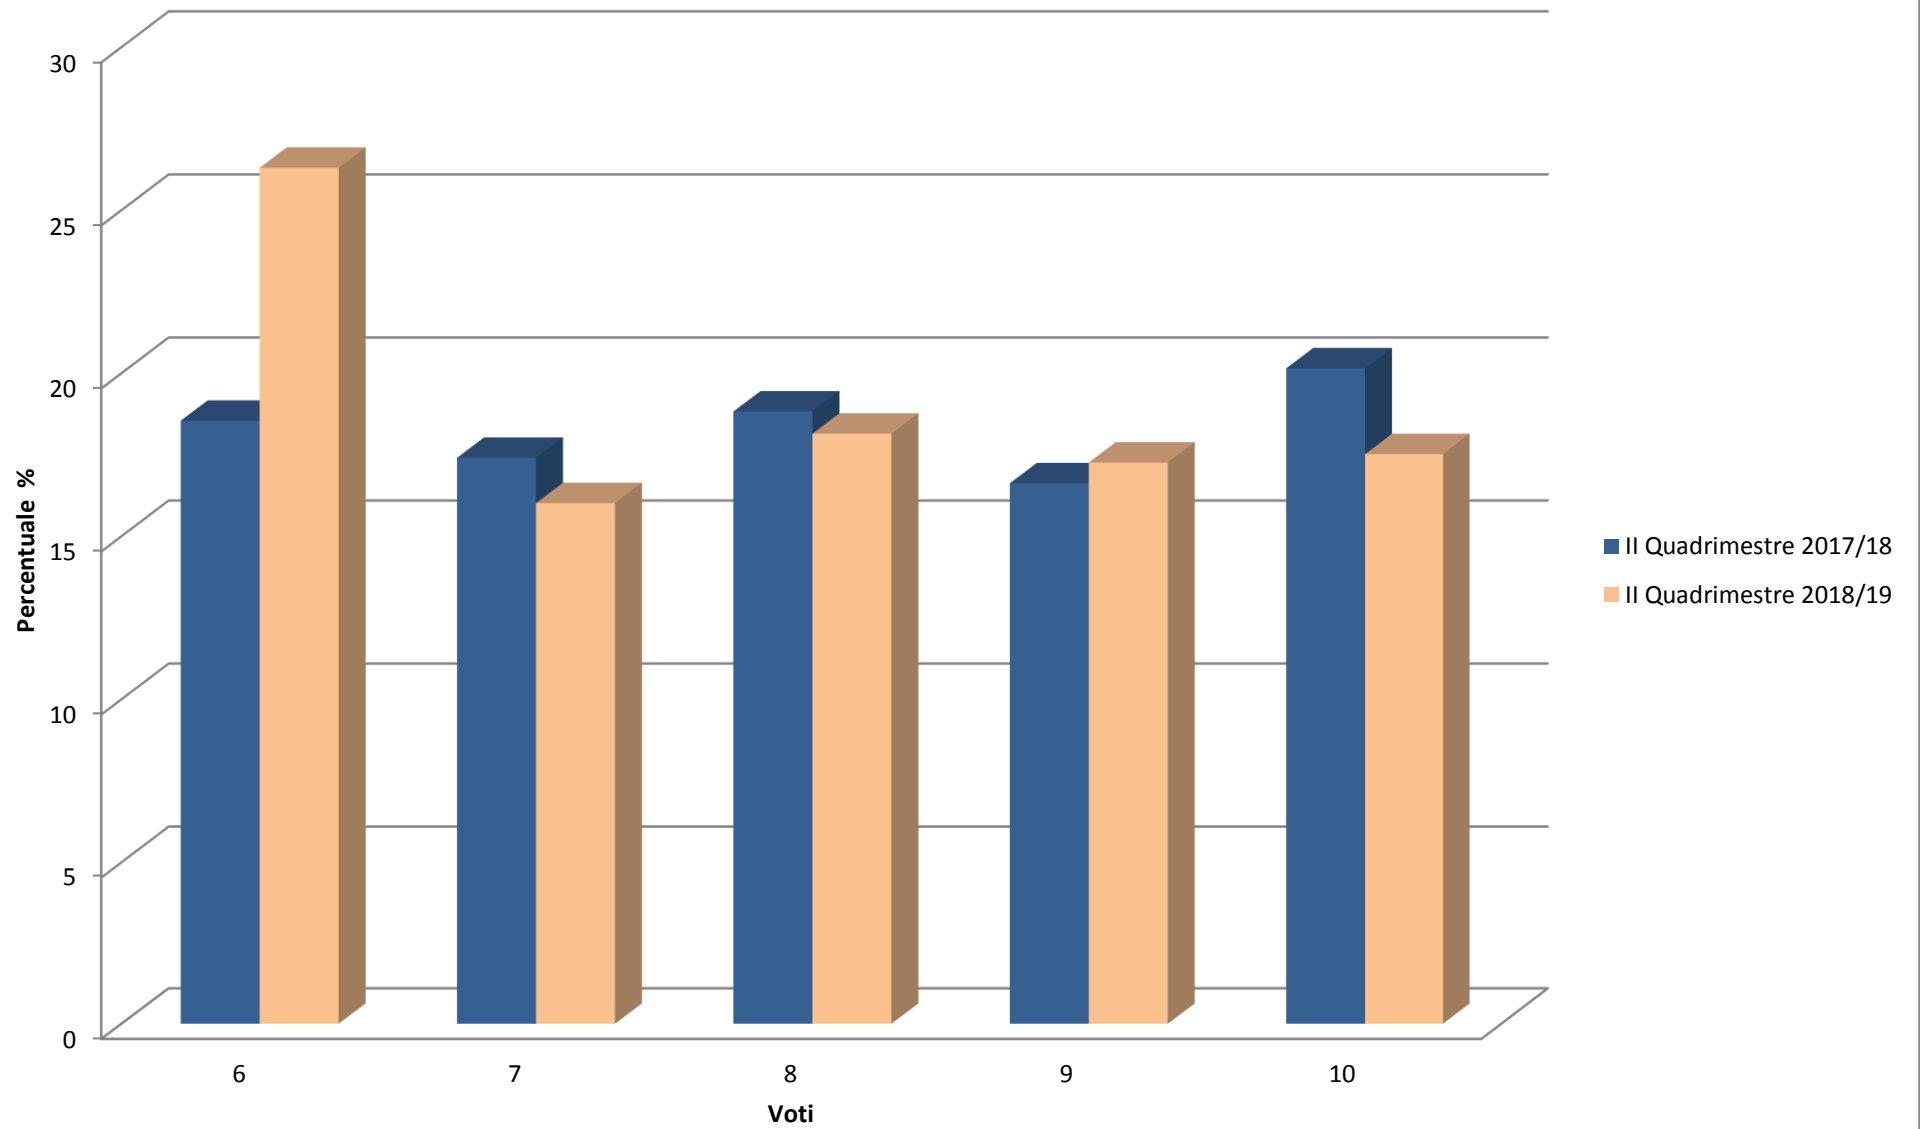

Andamento Primaria