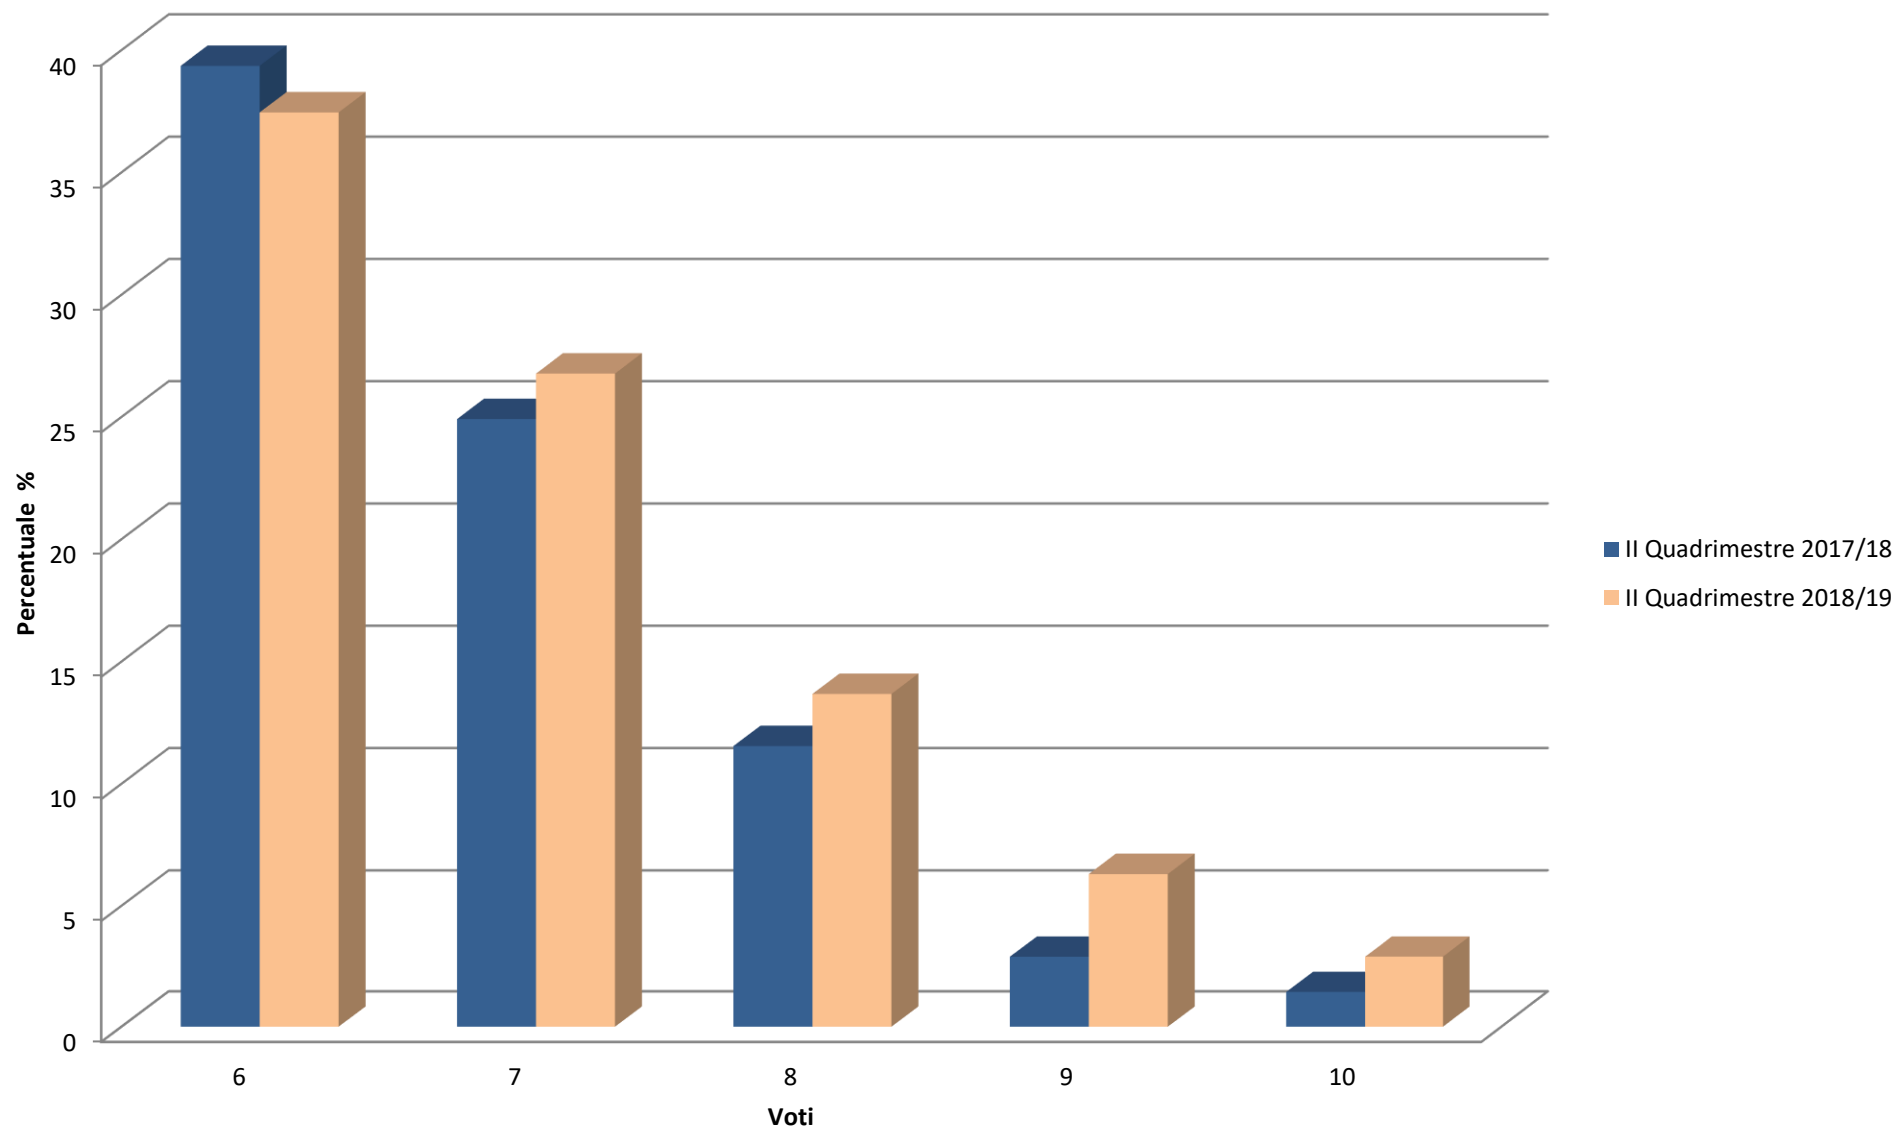

Rosso	= Valore minore rispetto al II Quadrimestre 2016/2017
Verde	= Valore maggiore rispetto al II Quadrimestre 2016/2017

Andamento Primaria

Andamento Secondaria

Andamento Istituto

<Modificare opportunamente i valori in giallo>