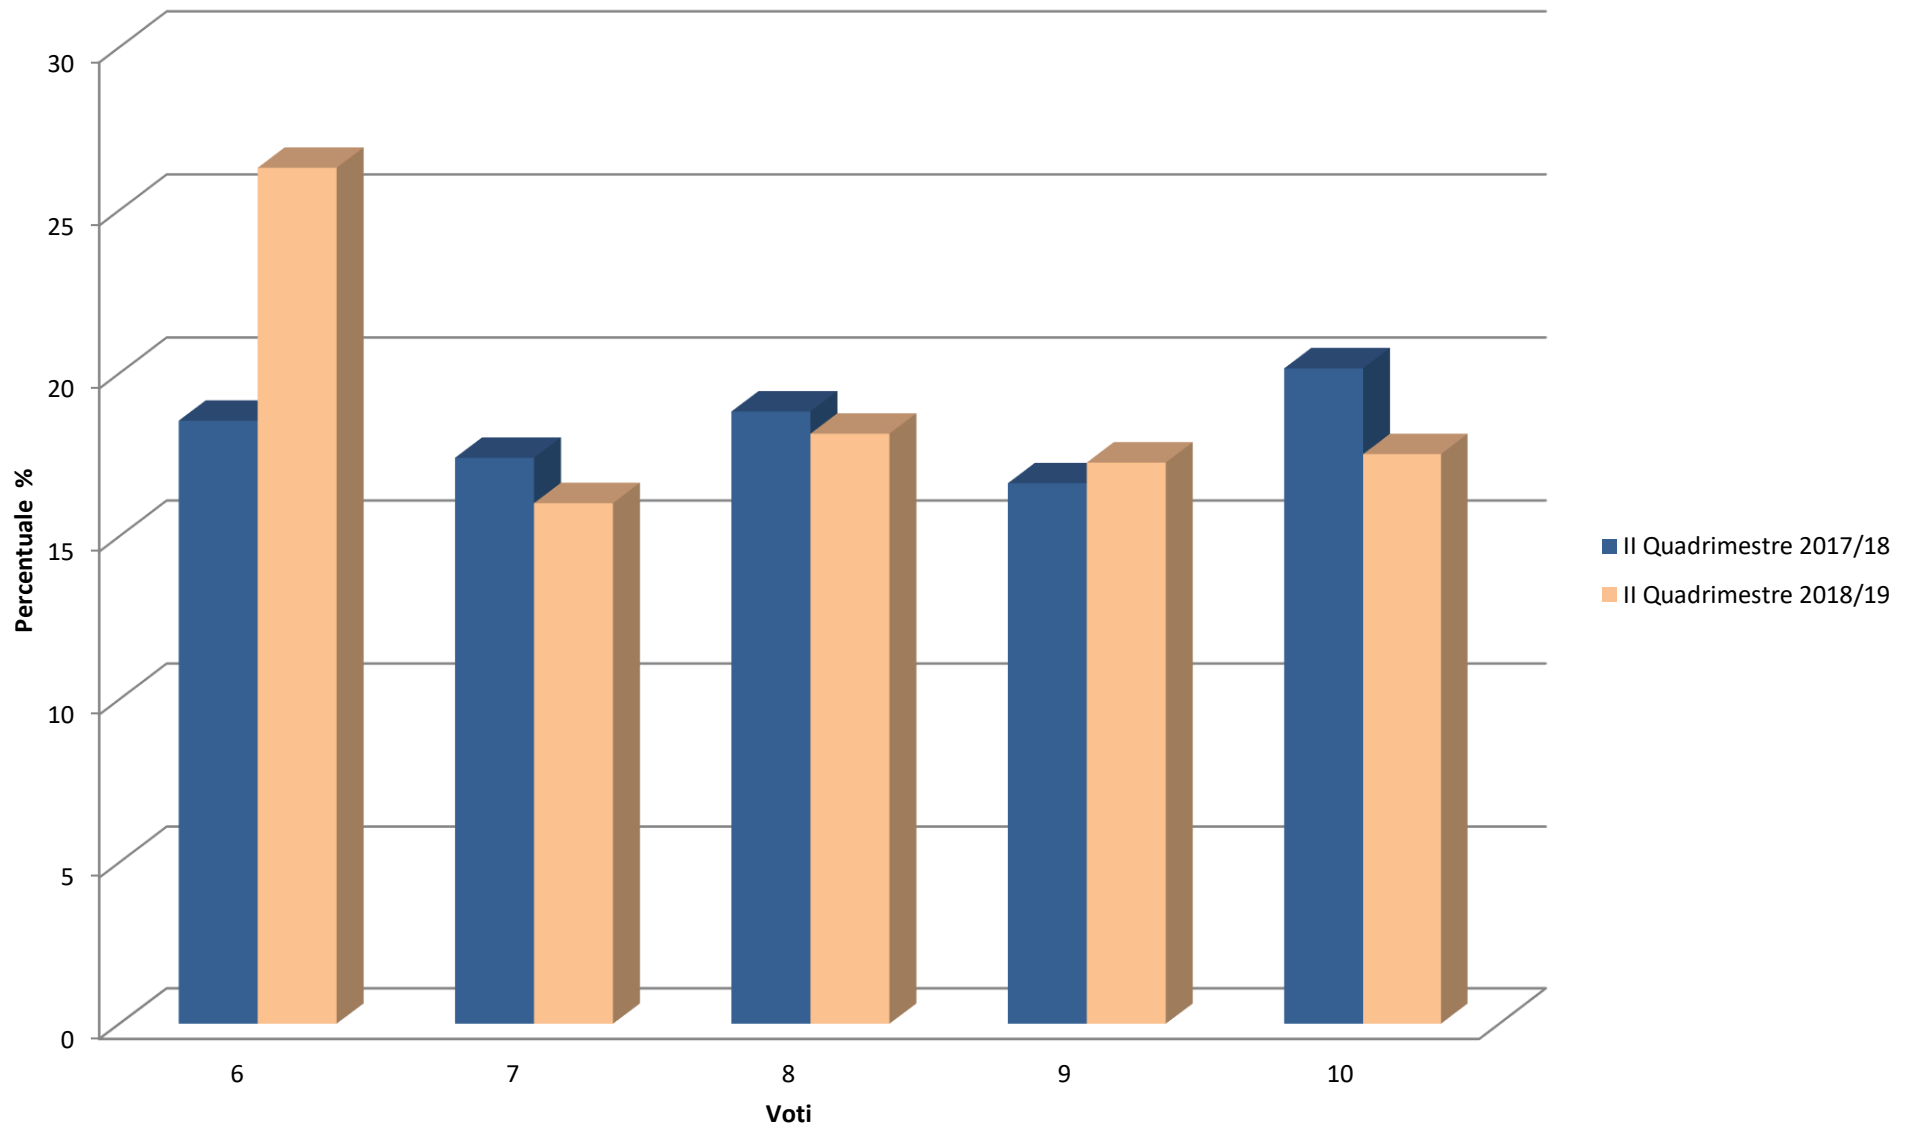

Rosso	= Valore minore rispetto al II Quadrimestre 2016/2017
Verde	= Valore maggiore rispetto al II Quadrimestre 2016/2017

Andamento Primaria

Andamento Secondaria

Andamento Istituto

<Modificare opportunamente i valori in giallo>