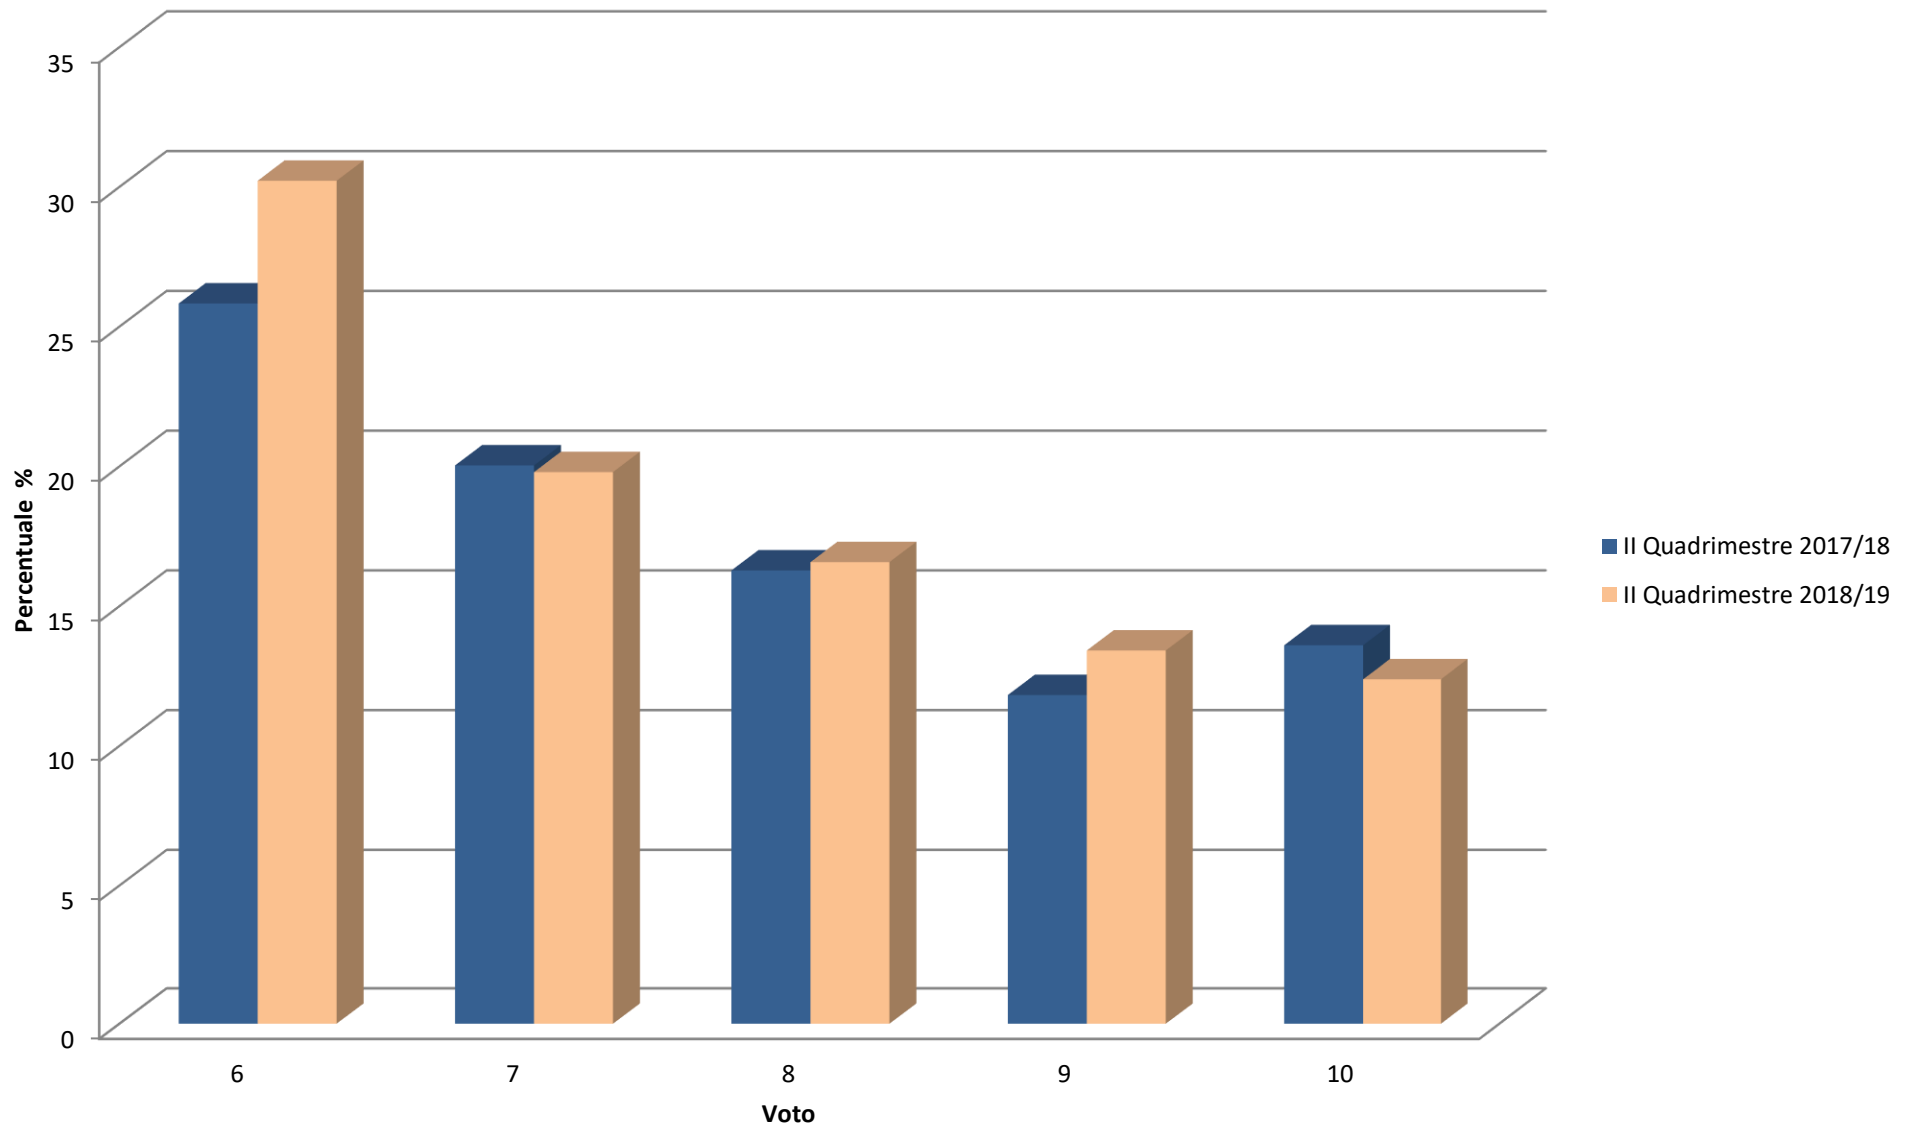

Rosso	= Valore minore rispetto al II Quadrimestre 2016/2017
Verde	= Valore maggiore rispetto al II Quadrimestre 2016/2017

Andamento Primaria

Andamento Secondaria

Andamento Istituto

<Modificare opportunamente i valori in giallo>